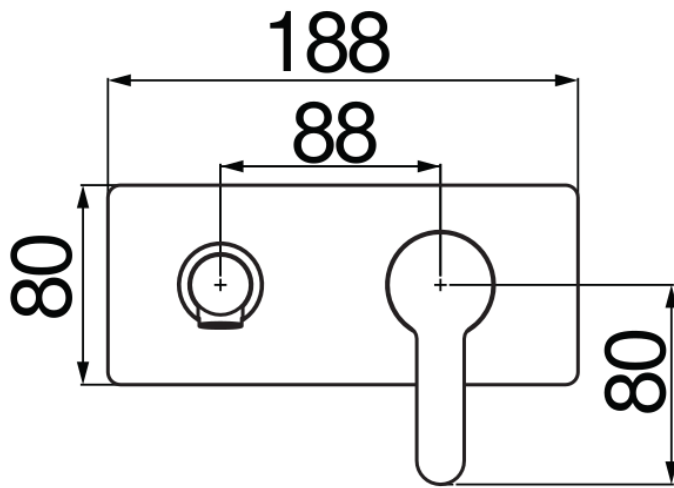

SPECIFICHE

Parte esterna monocomando a parete

Chrome

Aeratore anticalcare M 18 x 1

Lunghezza bocca 150 mm

Senza scarico

Limitatore di portata con freno al 50%

Imballo: 32 x 16,5 x 7 cm / 0,0037 m<sup>3</sup> / 2 kg

DIAGRAMMA DI PORTATA: ACQUA CALDA/FREDDA

DIAGRAMMA DI PORTATA: ACQUA MISCELATA