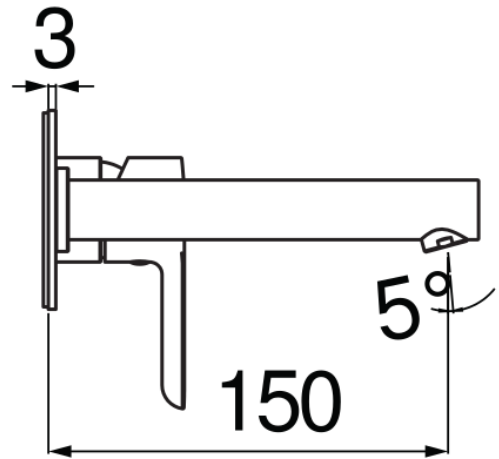

SPECIFICHE

Parte esterna monocomando a parete

Chrome

Aeratore anticalcare M 18 x 1

Lunghezza bocca 150 mm

Senza scarico

Limitatore di portata con freno al 50%

Imballo: 32 x 16,5 x 7 cm / 0,0037 m<sup>3</sup> / 2 kg

DIAGRAMMA DI PORTATA: ACQUA CALDA/FREDDA

DIAGRAMMA DI PORTATA: ACQUA MISCELATA