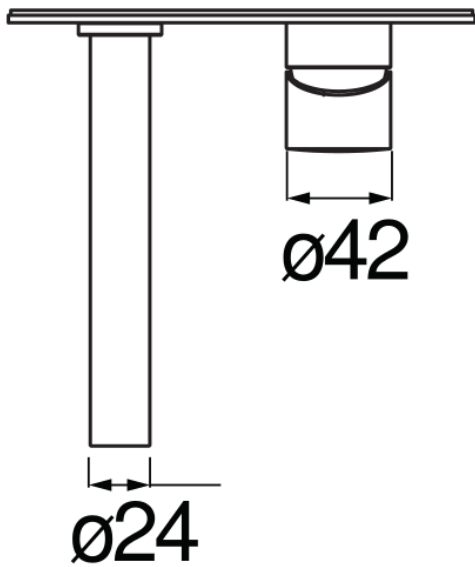

SPECIFICHE

Parte esterna monocomando a parete

Chrome

Aeratore anticalcare M 18 x 1

Lunghezza bocca 150 mm

Senza scarico

Limitatore di portata con freno al 50%

Imballo: 32 x 16,5 x 7 cm / 0,0037 m<sup>3</sup> / 2 kg

DIAGRAMMA DI PORTATA: ACQUA CALDA/FREDDA

DIAGRAMMA DI PORTATA: ACQUA MISCELATA